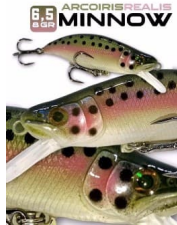

Minnow Arcoiris Realis - 6,5cm - 8gr

Señuelo tipo Minnow imitación de trucha Arcoiris de 6,5cm y 8gr ideal para la pesca de truchas en río y lagos.

Señuelo tipo Minnow Sinking Low con diseño de trucha Arcoiris Realista Holográfico ideal para la pesca de truchas medianas y grandes en ríos y lagunas.

Calificación: Sin calificación

Precio

Precio de venta\$8.000

1-4 SEMANAS
★★

[¿Tienes alguna pregunta? ¡Clic!](#)

Descripción

Acción realista: Los señuelos de nuestra marca están contruidos para ofrecer una acción de natación y movimiento realista en el agua. Ya sea que estés utilizando como señuelos de superficie, medios o de profundidad, su movimiento imita con precisión los movimientos naturales de las presas, lo cual resulta irresistible para los peces y los incita a morder.

Carlos Palma R.

Viernes, 12 Mayo 2023

Lo que más me fascina del Minnow Trucha Arcoiris es su textura realista y su brillo holográfico. Esto añade un elemento adicional de atracción para las truchas, haciendo que se sientan atraídas hacia él sin poder resistirse. La acción de natación frenética y natural de este señuelo es absolutamente convincente, lo cual ha resultado en capturas exitosas de truchas medianas y grandes.

Leonardo Higuera E.

Lunes, 08 Mayo 2023

Quiero compartir mi entusiasmo por el este Señuelo, un señuelo de pesca que ha superado todas mis expectativas. Este señuelo, con su forma y colores realistas de trucha arcoiris, es simplemente impresionante. Cada detalle, escamas, ojos 3d y textura, han sido cuidadosamente diseñado para imitar a la perfección a esta popular presa de agua dulce.