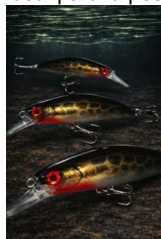

Bagre Dorado - 8cm - 12gr

Señuelo tipo Minnow de color Negro Dorado, con manchas negras, ideal para la pesca de truchas grandes en río y lagos. Su acción es Sinking Slow.

Señuelo Tipo Minnow Imitación al Bagre, con sus 8cm este señuelo es para pescar grandes truchas, Su modalidad Sinking Slow permite recorrer todas las capas de agua y su alto contraste permite que las truchas lo vean muy fácilmente en condiciones de poca visibilidad.

Calificación: Sin calificación

Precio

Precio de venta \$8.000

3-5 DIAS
★★★★★

[¿Tienes alguna pregunta?, ¡Clic!](#)

Descripción

Descripción

El Minnow Bagre es el primero con estas características, que lo hacen un excelente señuelo para pescar grandes truchas. Sus colores de alto contraste permite que las truchas lo detecten en aguas de poca visibilidad. Un color Rojo Sangre en su babero hace pensar a las truchas que es un pez herido, lo que lo convierte instantáneamente en una presa fácil para las grandes depredadoras.

- **Modelo:** Minnow Bagre
- **Color:** Negro Oro
- **Tamaño:** 8 cm
- **Peso:** 12 gramos
- **Tipo:** Señuelo duro (hard bait)
- **Acción:** Sinking Slow
- **Profundidad de nado:** 0.5 – 1.5 metros
- **Anzuelos:** Triple de alta resistencia (2 unidades)
- **Material:** Plástico ABS reforzado
- **Acabado:** Pintura de alto contraste y todos dorados.
- **Sonajero interno:** Sí (emite vibraciones y sonido para atraer depredadores)
- **Usos recomendados:** Pesca de truchas, percas y otras especies depredadoras de agua dulce
- **Técnicas de uso:** Recuperación lineal.